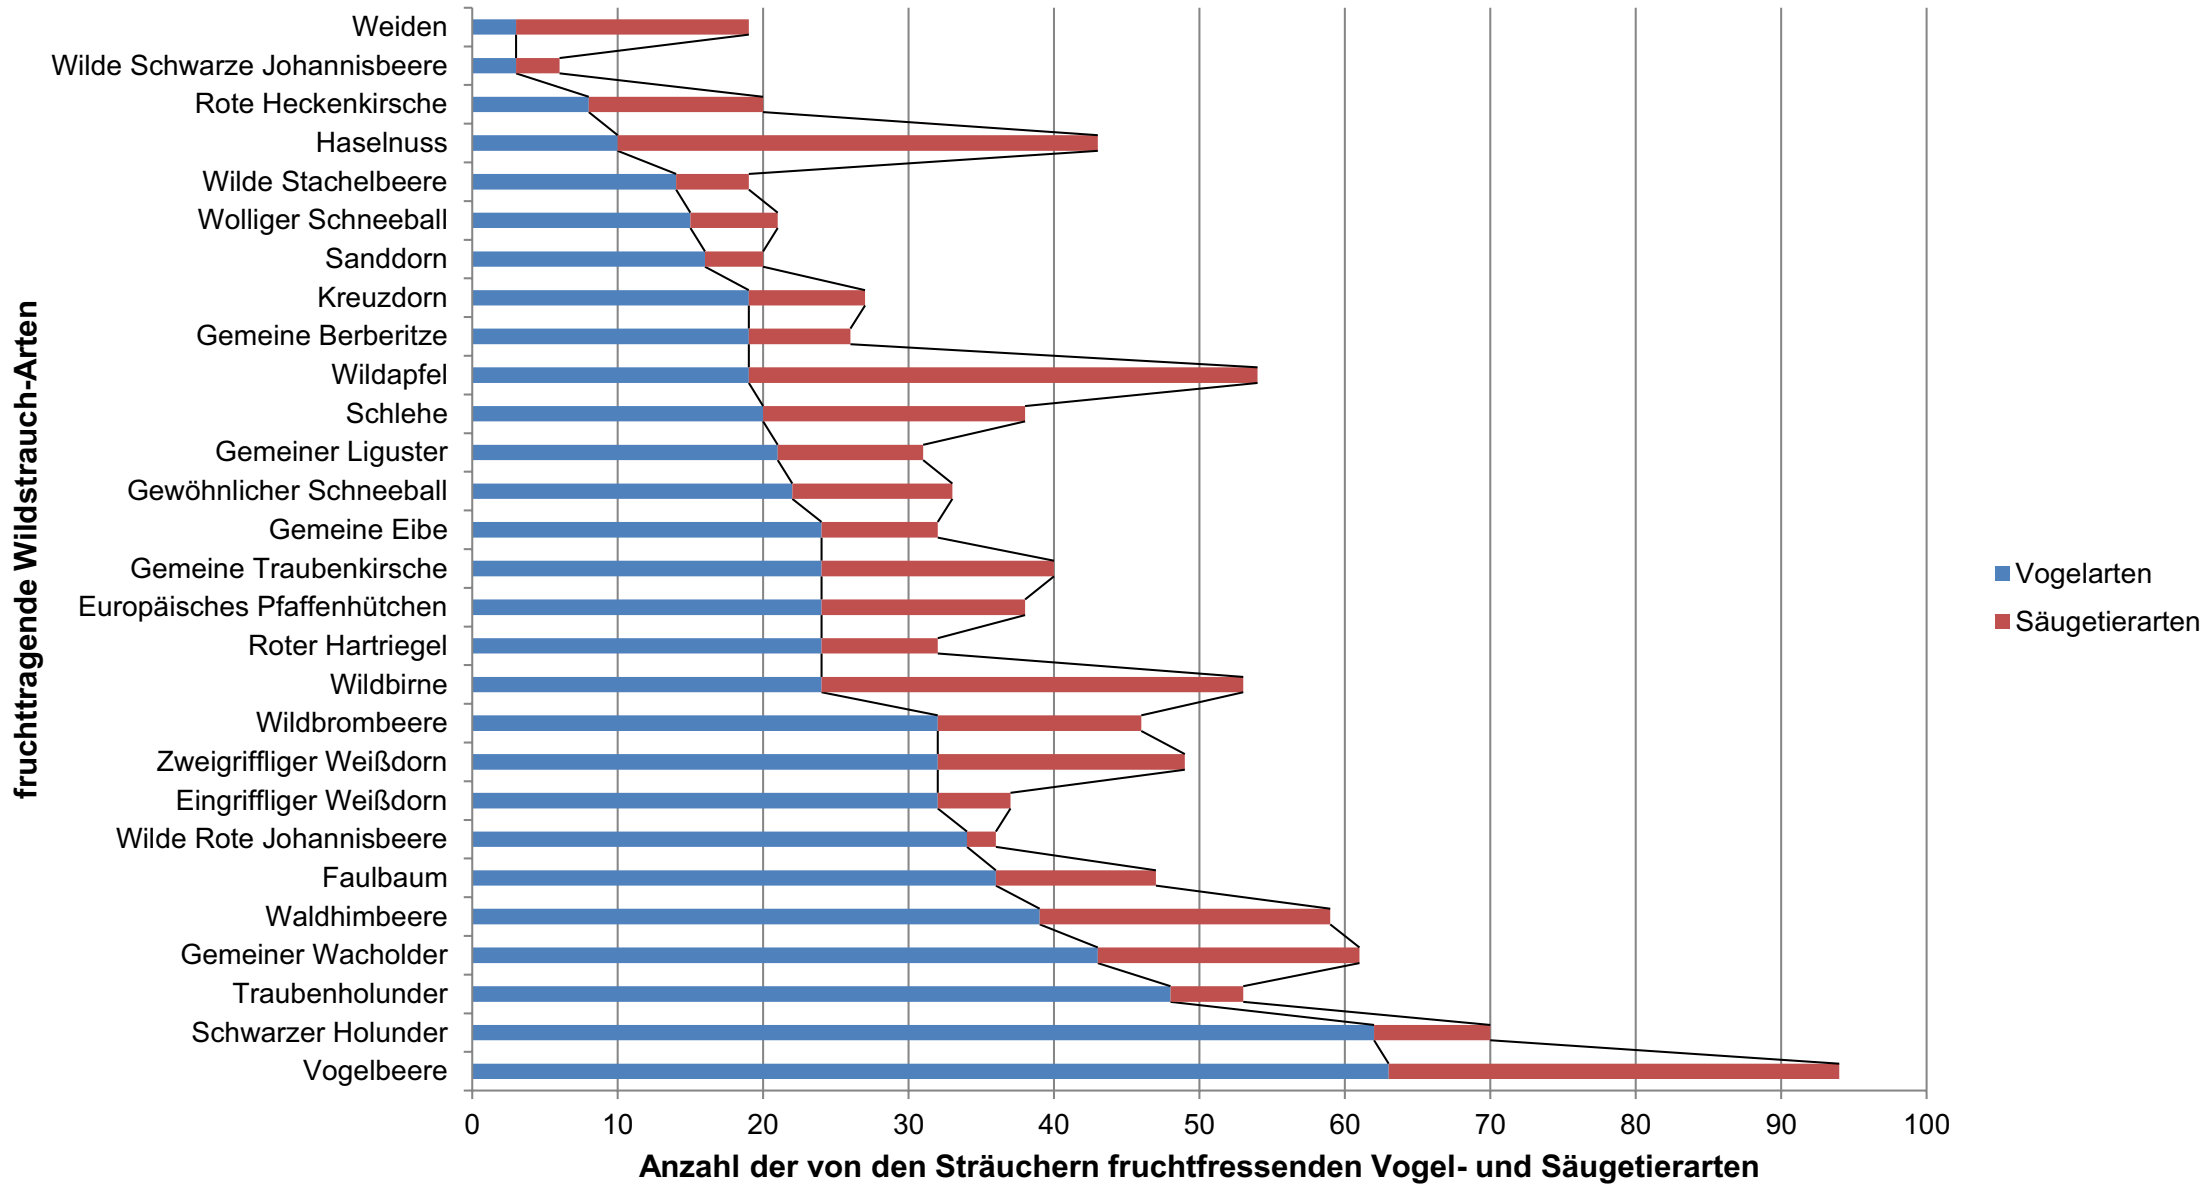

Fruchttragende Wildsträucher und die von ihnen fressenden Vögel und Säugetiere

nach Rainhard Witt (1997): Heimische Sträucher, Seite 8. Hrsg. Naturschutzbund Deutschland e.V.

Hitparade der heimischen Fruchtsträucher

WILDSTRAUCH	ANZAHL DER FRUCHTFRESSENDE VOGELARTEN	SÄUGETIERE
Vogelbeere (<i>Sorbus aucuparia</i>)	63	31
Schwarzer Holunder (<i>Sambucus nigra</i>)	62	8
Traubenholunder (<i>Sambucus racemosa</i>)	48	5
Gemeiner Wacholder (<i>Juniperus communis</i>)	43	18
Waldhimbeere (<i>Rubus idaeus</i>)	39	20
Faulbaum (<i>Rhamnus frangula</i>)	36	11
Wilde Rote Johannisbeere (<i>Ribes rubrum</i>)	34	2
Eingriffeliger Weißdorn (<i>Crataegus monogyna</i>)	32	5
Zweigriffeliger Weißdorn (<i>Crataegus oxyacantha</i>)	32	17
Wildbrombeere (<i>Rubus spec.</i>)	32	14
Wildbirne (<i>Pyrus pyraster</i>)	24	29
Roter Hartriegel (<i>Cornus sanguinea</i>)	24	8
Europäisches Pfaffenhütchen (<i>Euonymus europaeus</i>)	24	14
Gemeine Traubenkirsche (<i>Prunus padus</i>)	24	16
Gemeine Eibe (<i>Taxus baccata</i>)	24	8
Gewöhnlicher Schneeball (<i>Viburnum opulus</i>)	22	11
Gemeiner Liguster (<i>Ligustrum vulgare</i>)	21	10
Schlehe (<i>Prunus spinosa</i>)	20	18
Wildapfel (<i>Malus silvestris</i>)	19	35
Gemeine Berberitze (<i>Berberis vulgaris</i>)	19	7
Kreuzdorn (<i>Rhamnus catharticus</i>)	19	8
Sanddorn (<i>Hippophae rhamnoides</i>)	16	4
Wolliger Schneeball (<i>Viburnum lantana</i>)	15	6
Wilde Stachelbeere (<i>Ribes uva-crispa</i>)	14	5
Haselnuß (<i>Corylus avellana</i>)	10	33
Rote Heckenkirsche (<i>Lonicera xylosteum</i>)	8	12
Wilde Schwarze Johannisbeere (<i>Ribes nigrum</i>)	3	3
Weiden (<i>Salix spec.</i>)	3	16