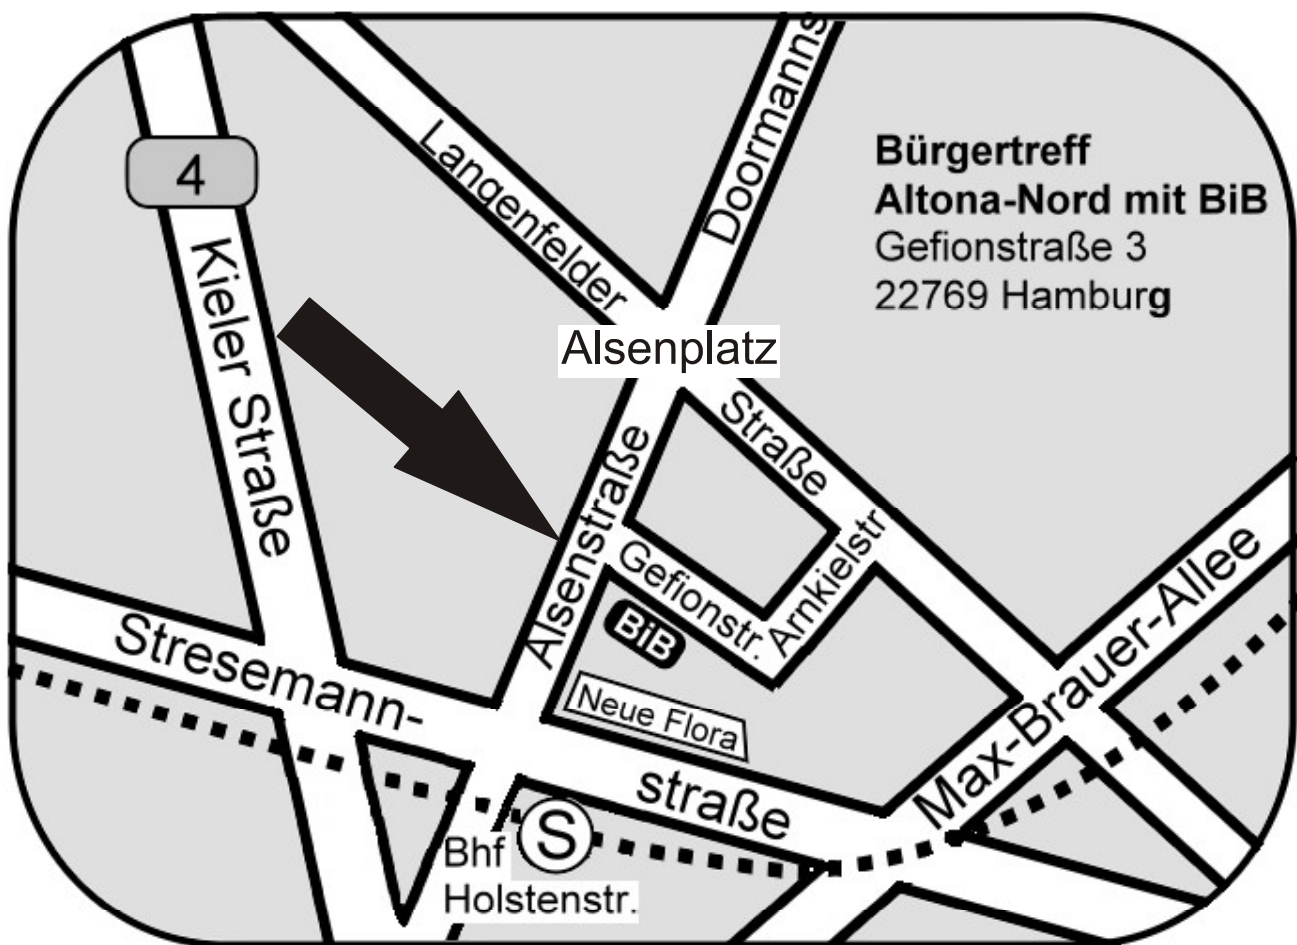

LAGEPLAN

des Bürgertreffs Altona-Nord

Gefionstraße 3 (BiB)

zwischen Alsenplatz und S-Bhf Holstenstraße
gleich hinter der Neuen Flora (Bus 20 und 3)

Treffpunkt der
Projektgruppe Stadtnatur
Mittwoch, 8. Dezember 2010, 19 Uhr