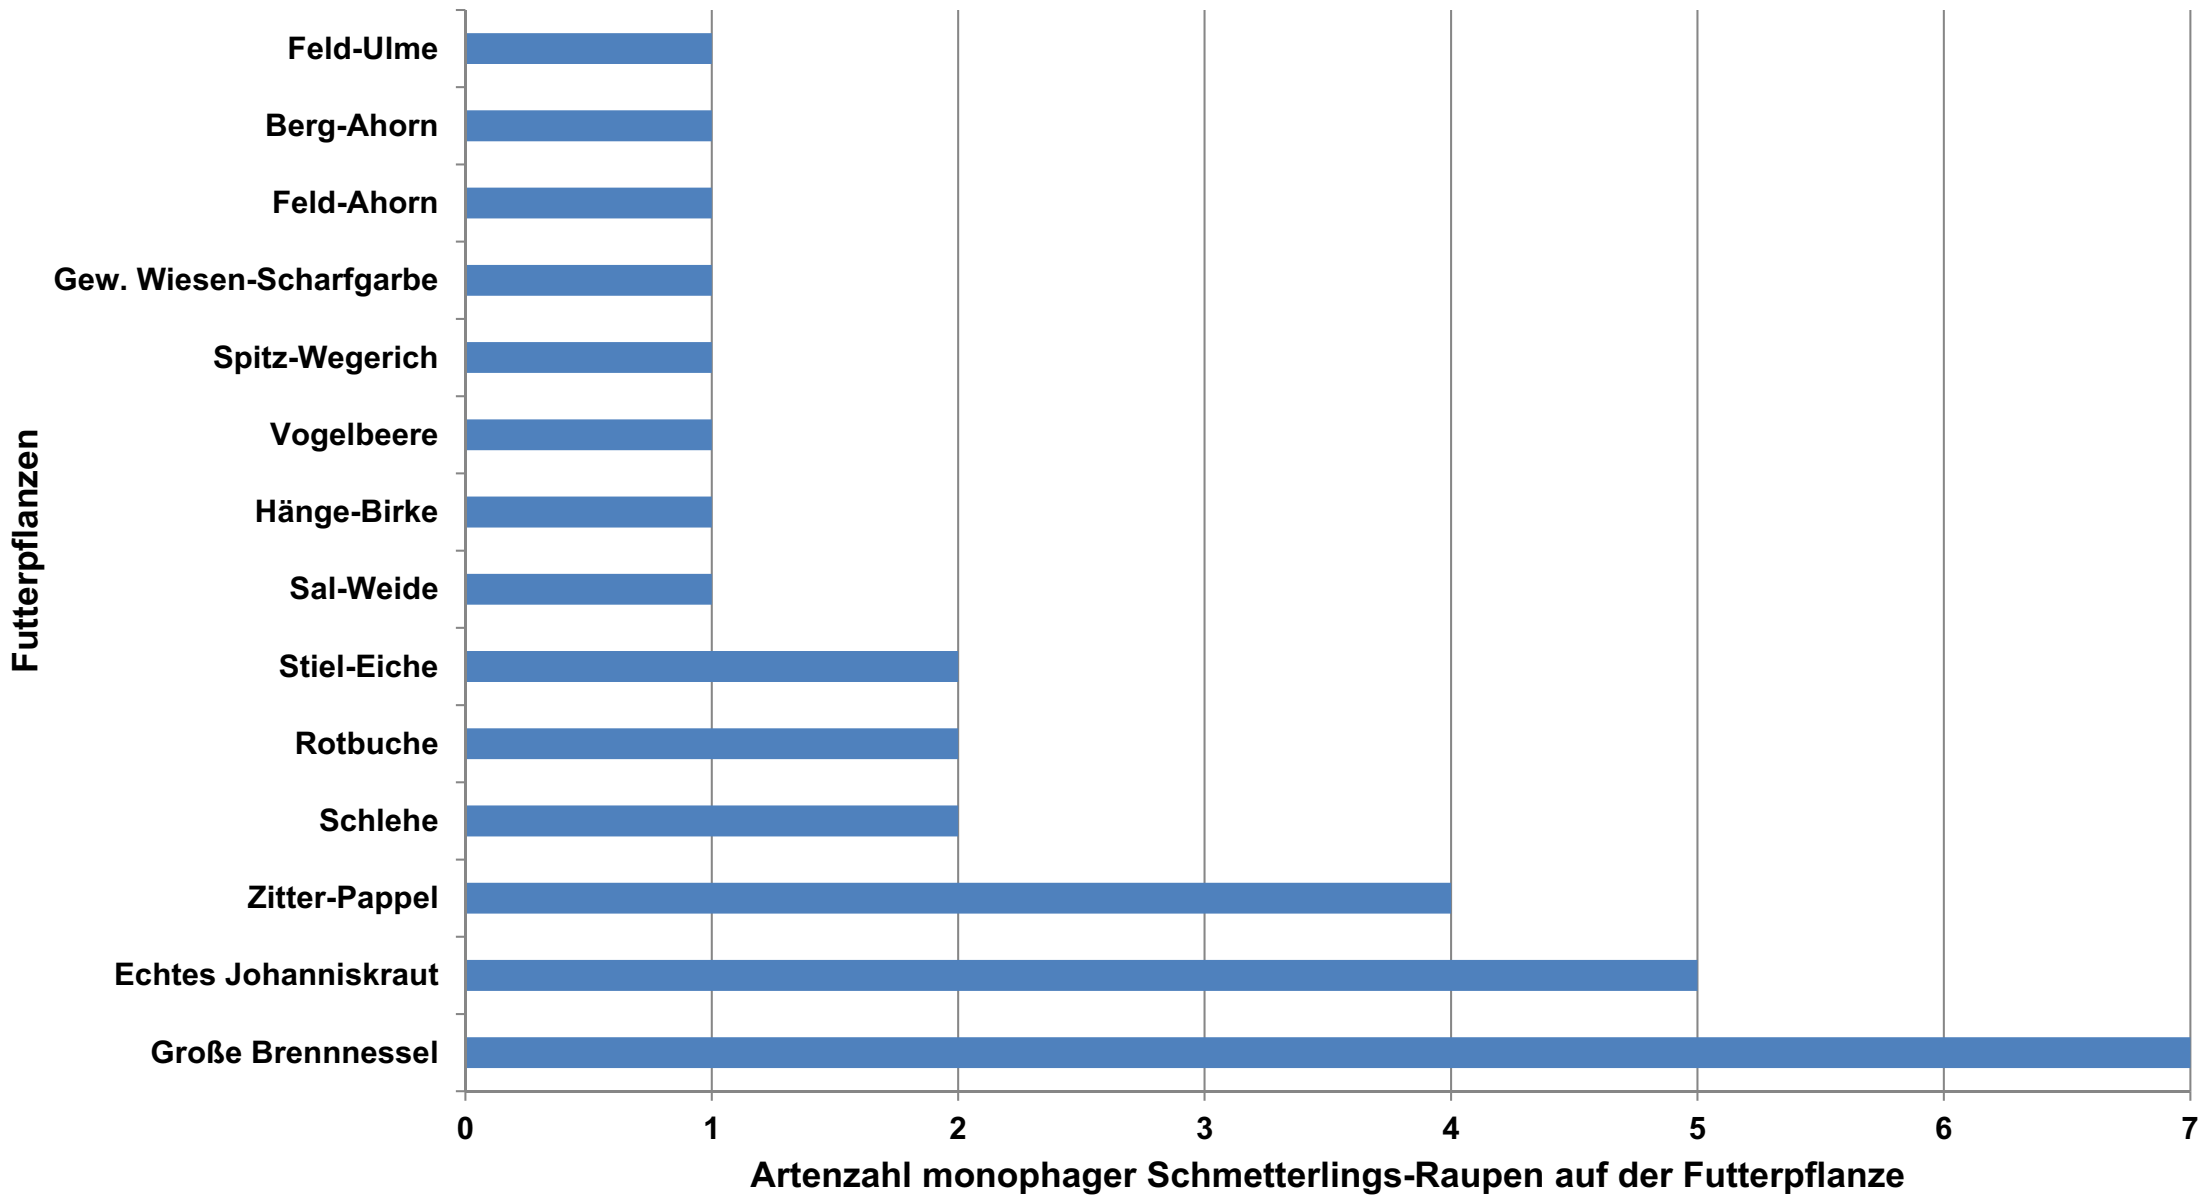

Schmetterlings-Futterpflanzen mit Anzahl der auf sie spezialisierten (monophagen) Raupenarten nach FloraWeb: Hitliste der Schmetterlingspflanzen (Stand: 17. Juli 2013)