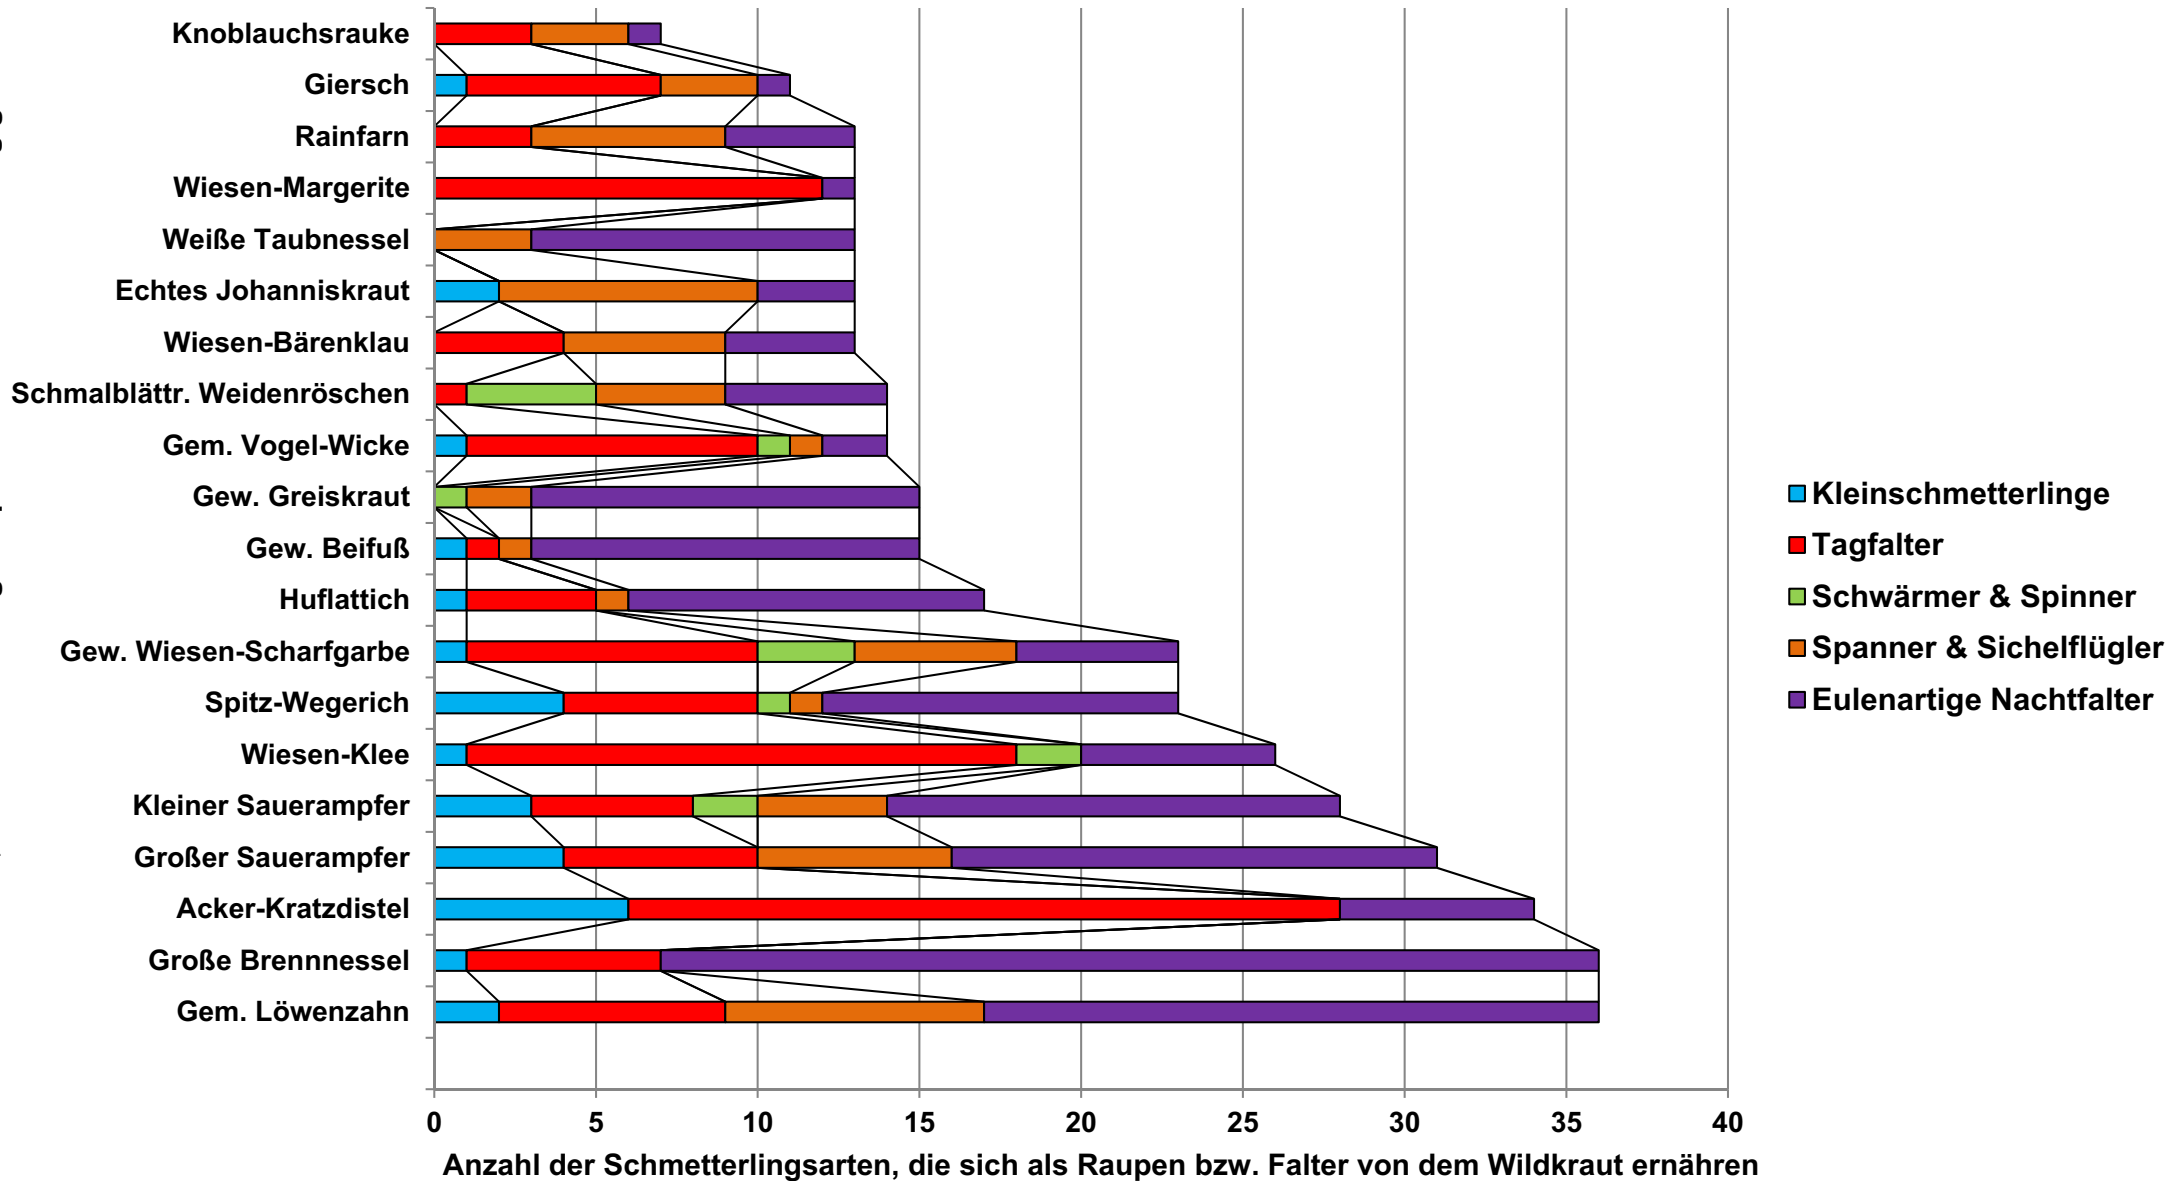

Bäume und Sträucher als Nahrungsquelle für Schmetterlings-Raupen und -Falter

nach FloraWeb: Hitliste der Schmetterlingspflanzen (Stand: 16. Juli 2013)

Gehölzarten, die Schmetterlingsraupen bzw. -faltern Nahrung geben

Bäume und Sträucher als Nahrungsquelle für Schmetterlings-Raupen und Falter

nach FloraWeb: Hitliste der Schmetterlingspflanzen (Stand: 16. Juli 2013)

Gehölzarten, die Schmetterlings-Raupen bzw. -Faltern Nahrung geben

Wildkräuter als Nahrungsquelle für Schmetterlings-Raupen und -Falter

nach FloraWeb: Hitliste der Schmetterlingspflanzen (Stand: 16. Juli 2013)

Pflanzenarten, die Schmetterlingsraupen bzw. -faltern Nahrung geben

Wildkräuter als Nahrungsquelle für Schmetterlings-Raupen und -Falter

nach FloraWeb: Hitliste der Schmetterlingspflanzen (Stand: 16. Juli 2013)

Pflanzenarten, die Schmetterlings-Raupen bzw. Faltern ernähren