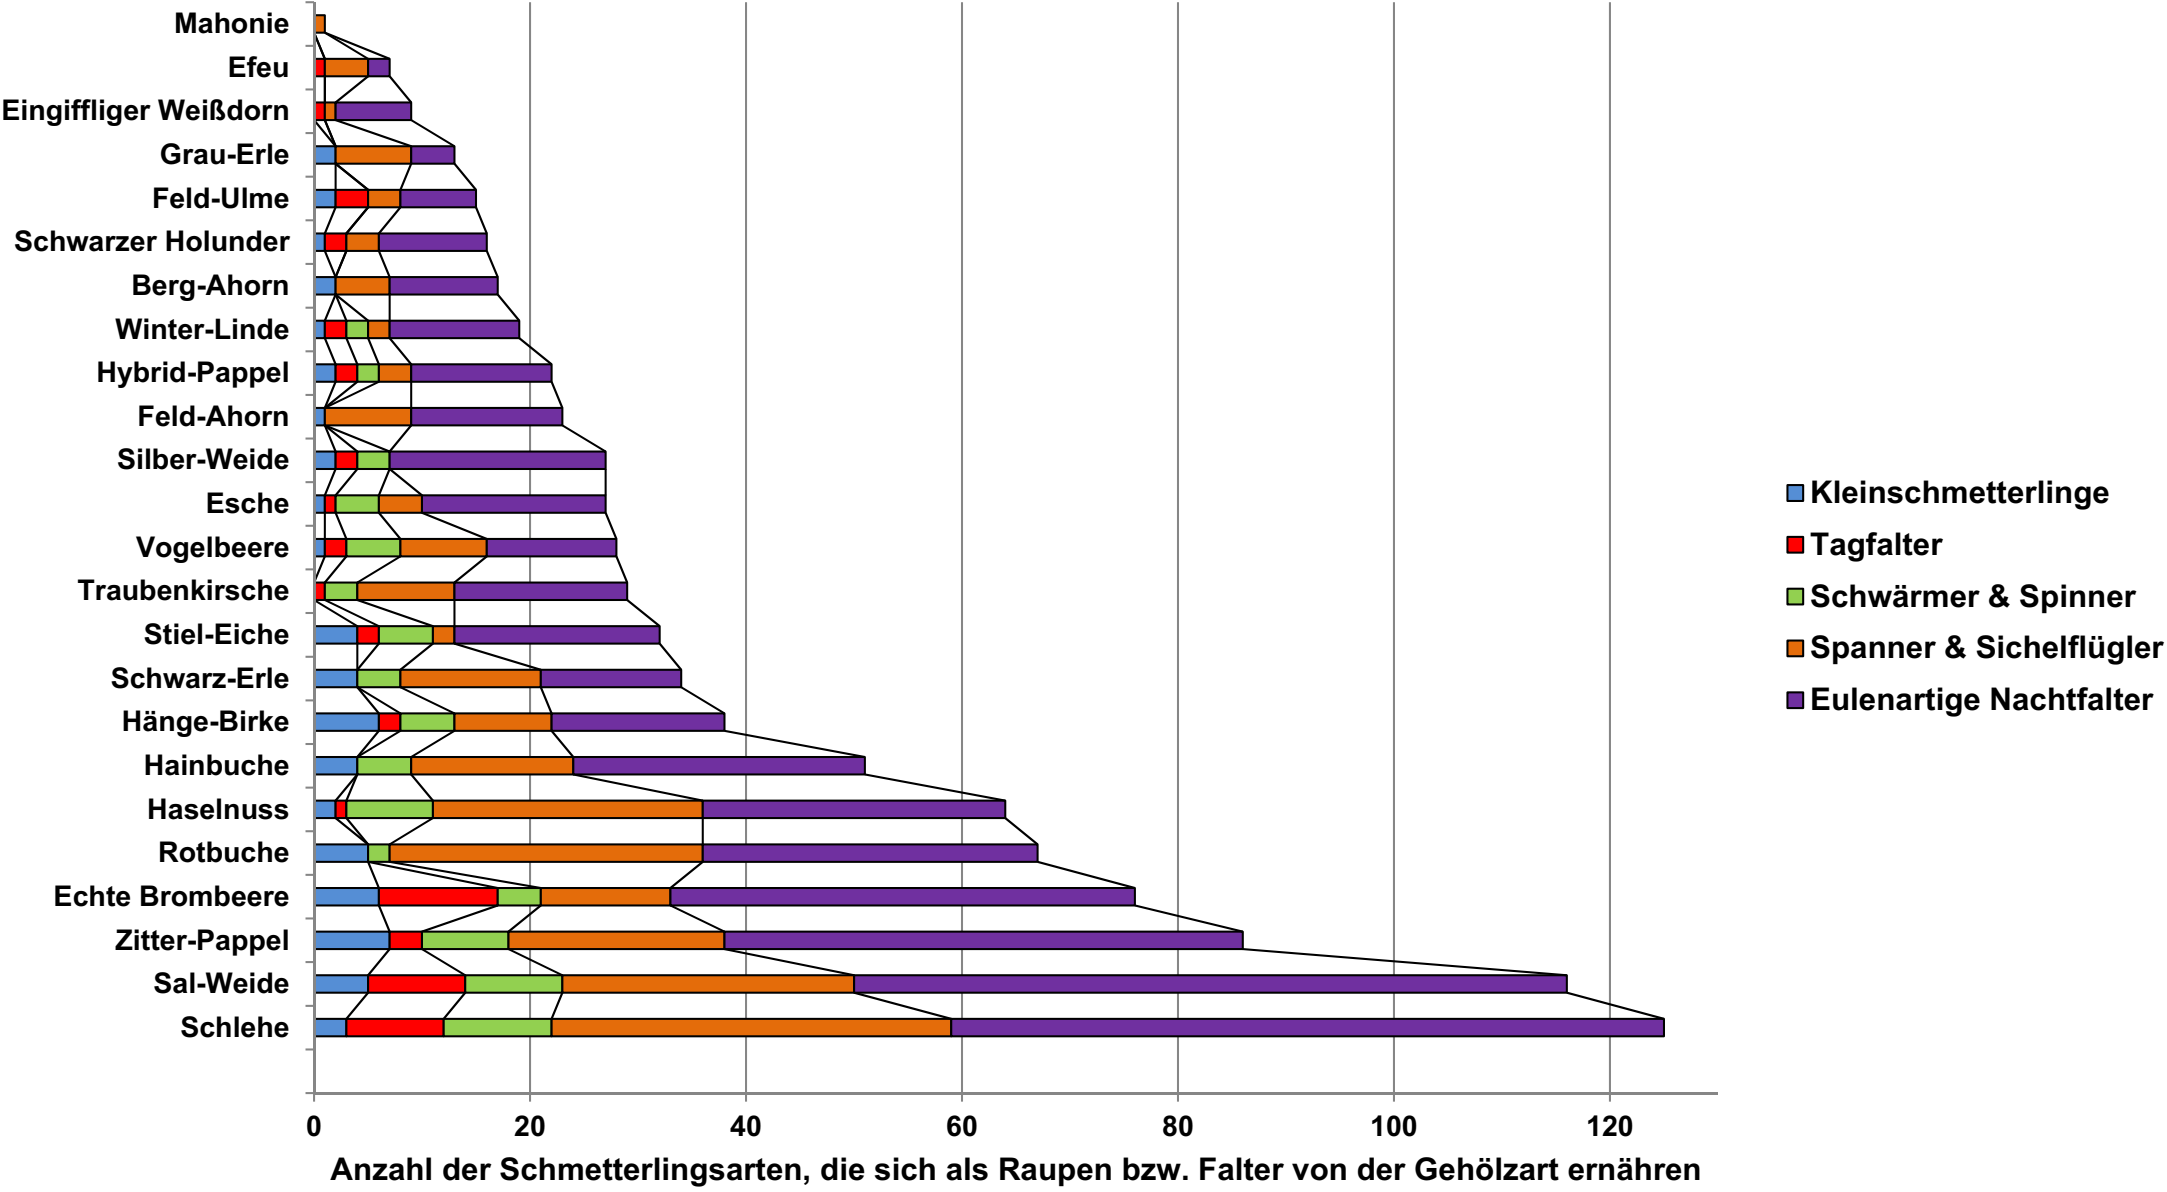

Bäume und Sträucher als Nahrungsquelle für Schmetterlings-Raupen und -Falter

nach FloraWeb: Hitliste der Schmetterlingspflanzen (Stand: 16. Juli 2013)

Gehölzarten, die Schmetterlingsraupen bzw. -faltern Nahrung geben

Bäume und Sträucher als Nahrungsquelle für Schmetterlings-Raupen und Falter

nach FloraWeb: Hitliste der Schmetterlingspflanzen (Stand: 16. Juli 2013)

Gehölzarten, die Schmetterlings-Raupen bzw. -Faltern Nahrung geben

Wildkräuter als Nahrungsquelle für Schmetterlings-Raupen und -Falter

nach FloraWeb: Hitliste der Schmetterlingspflanzen (Stand: 16. Juli 2013)

Pflanzenarten, die Schmetterlingsraupen bzw. -faltern Nahrung geben