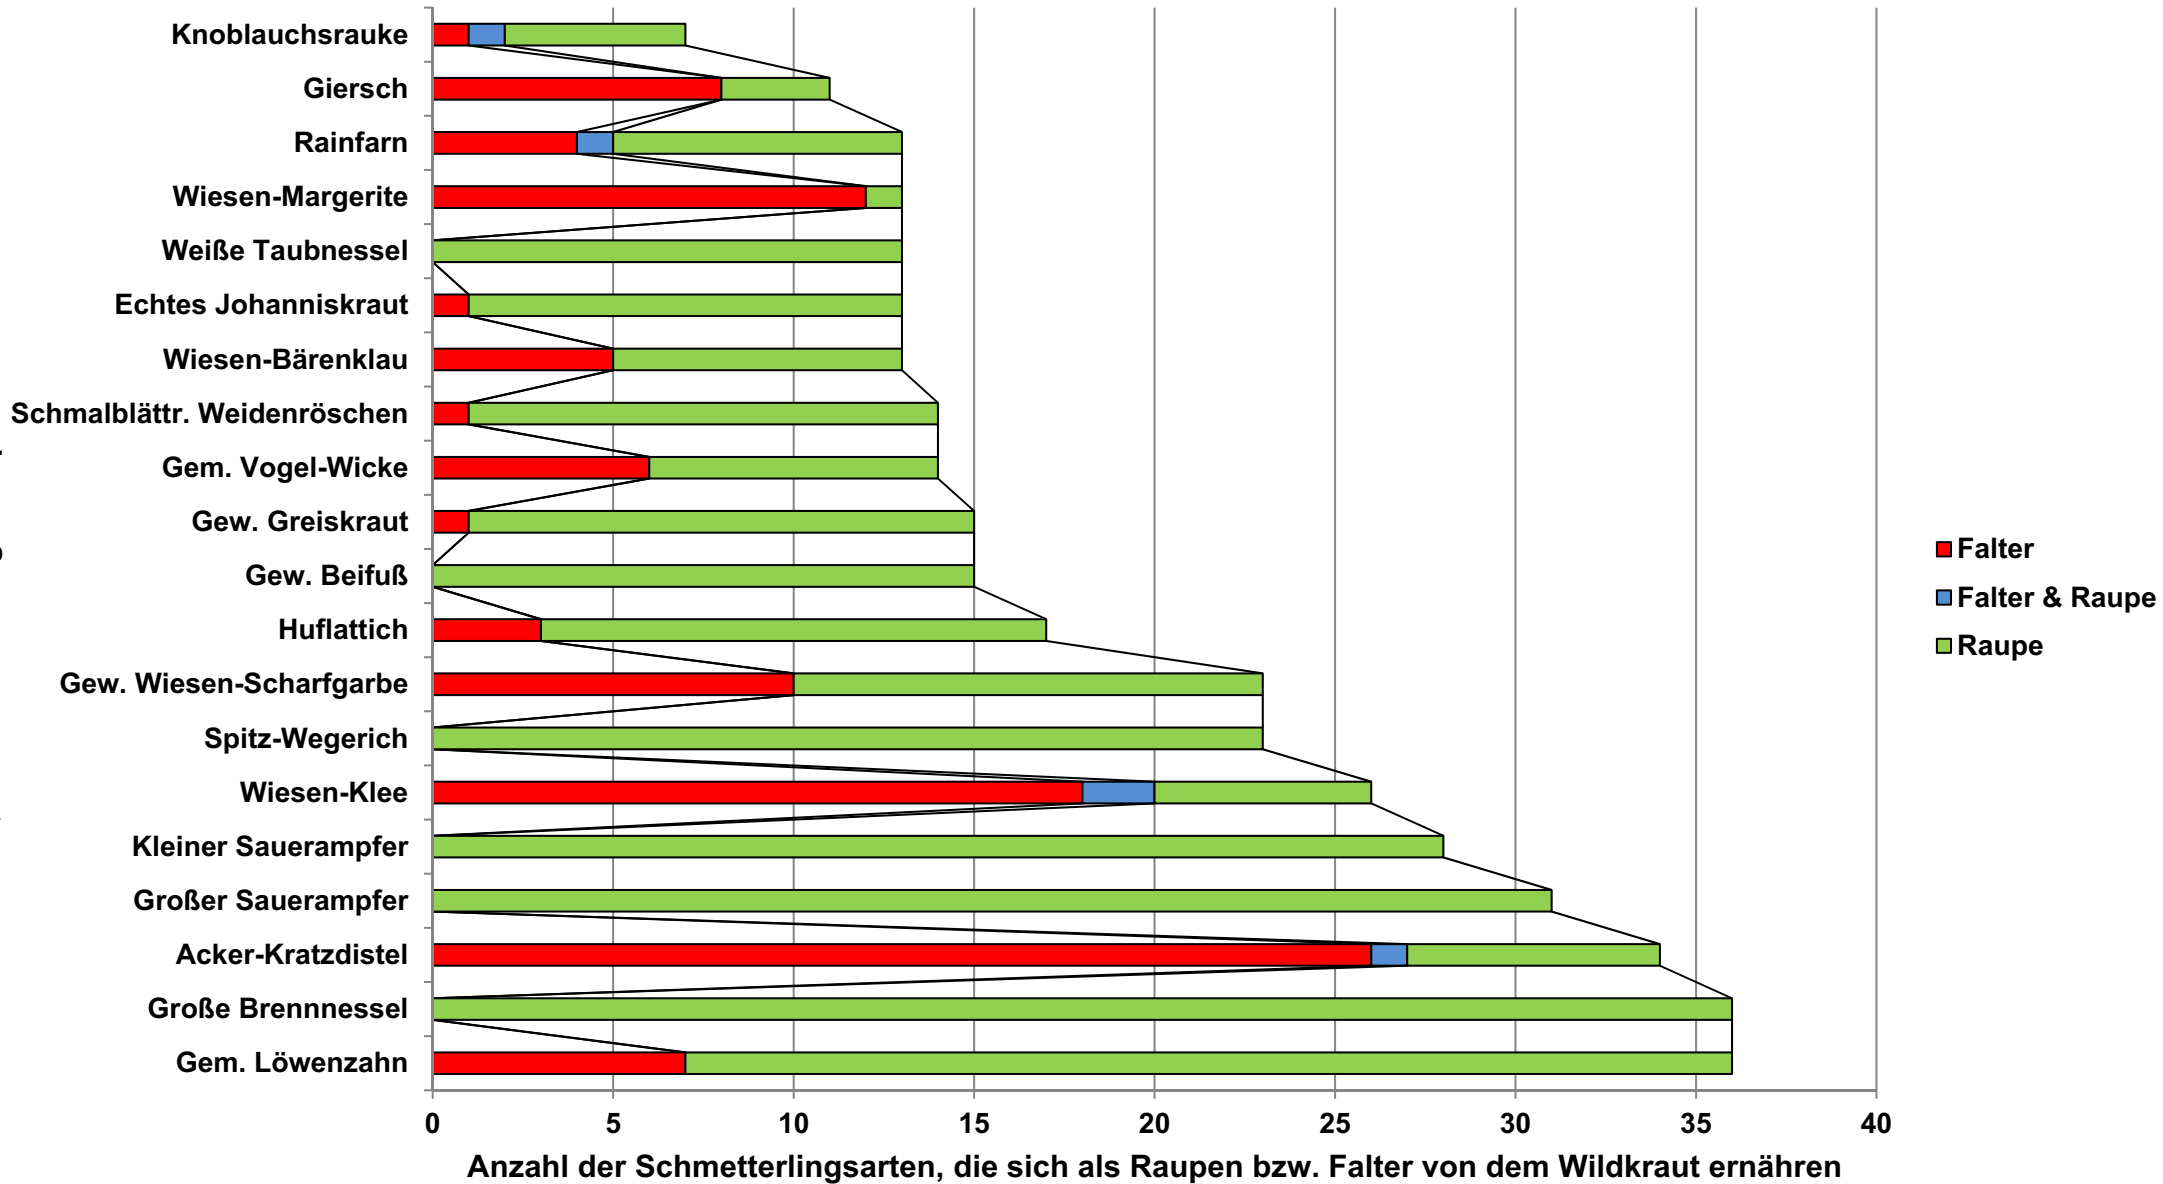

Bäume und Sträucher als Nahrungsquelle für Schmetterlings-Raupen und -Falter

nach FloraWeb: Hitliste der Schmetterlingspflanzen (Stand: 16. Juli 2013)

Gehölzarten, die Schmetterlingsraupen bzw. -faltern Nahrung geben

Bäume und Sträucher als Nahrungsquelle für Schmetterlings-Raupen und Falter

nach FloraWeb: Hitliste der Schmetterlingspflanzen (Stand: 16. Juli 2013)

Gehölzarten, die Schmetterlings-Raupen bzw. -Faltern Nahrung geben

Wildkräuter als Nahrungsquelle für Schmetterlings-Raupen und -Falter

nach FloraWeb: Hitliste der Schmetterlingspflanzen (Stand: 16. Juli 2013)

Pflanzenarten, die Schmetterlingsraupen bzw. -faltern Nahrung geben

Wildkräuter als Nahrungsquelle für Schmetterlings-Raupen und -Falter

nach FloraWeb: Hitliste der Schmetterlingspflanzen (Stand: 16. Juli 2013)

Pflanzenarten, die Schmetterlings-Raupen bzw. Faltern ernähren