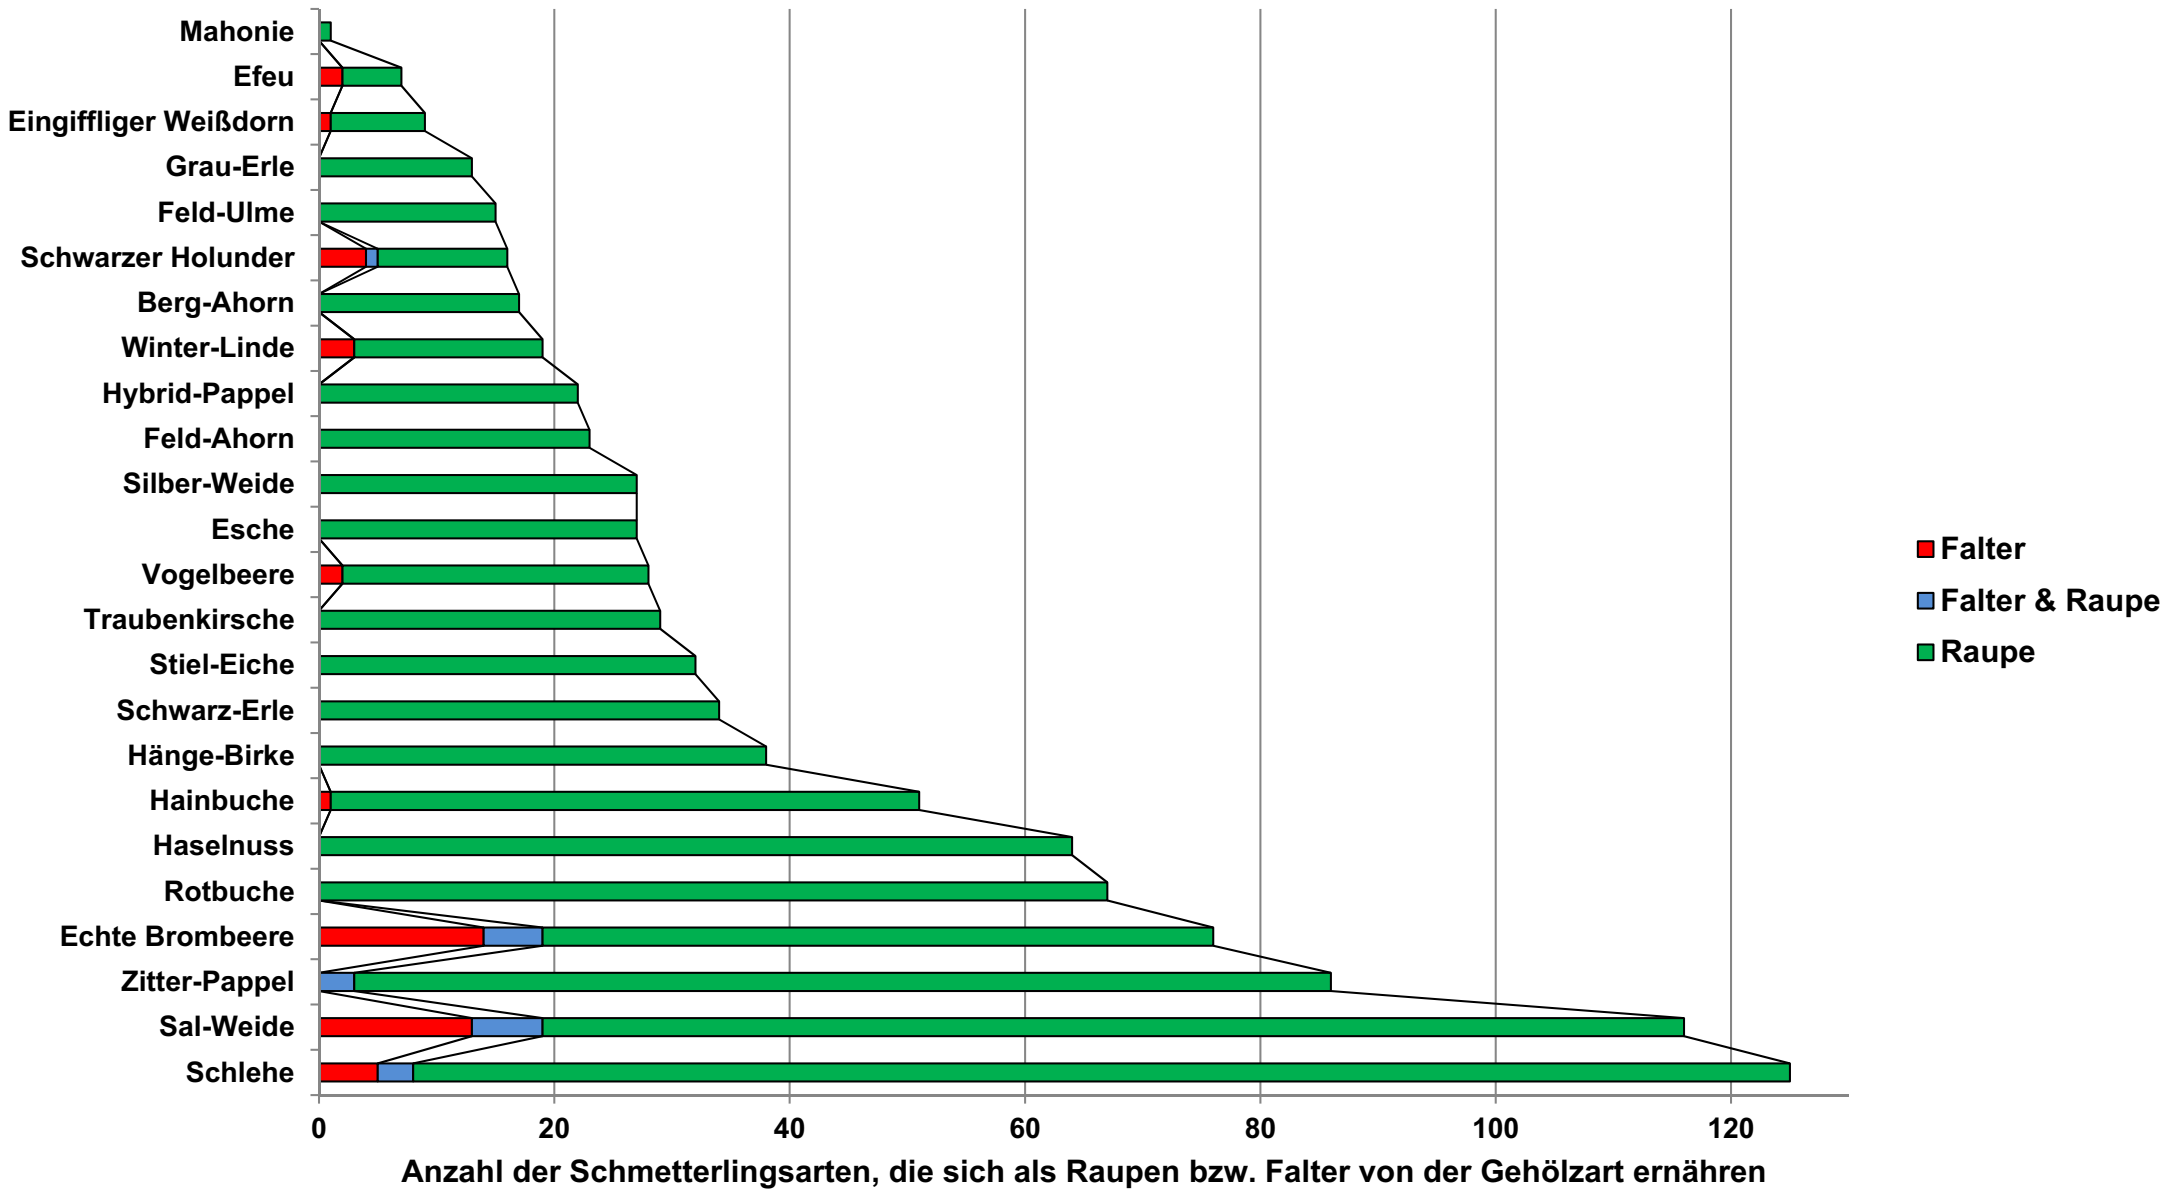

Bäume und Sträucher als Nahrungsquelle für Schmetterlings-Raupen und -Falter

nach FloraWeb: Hitliste der Schmetterlingspflanzen (Stand: 16. Juli 2013)

Gehölzarten, die Schmetterlingsraupen bzw. -faltern Nahrung geben

Bäume und Sträucher als Nahrungsquelle für Schmetterlings-Raupen und Falter

nach FloraWeb: Hitliste der Schmetterlingspflanzen (Stand: 16. Juli 2013)

Gehölzarten, die Schmetterlings-Raupen bzw. -Faltern Nahrung geben