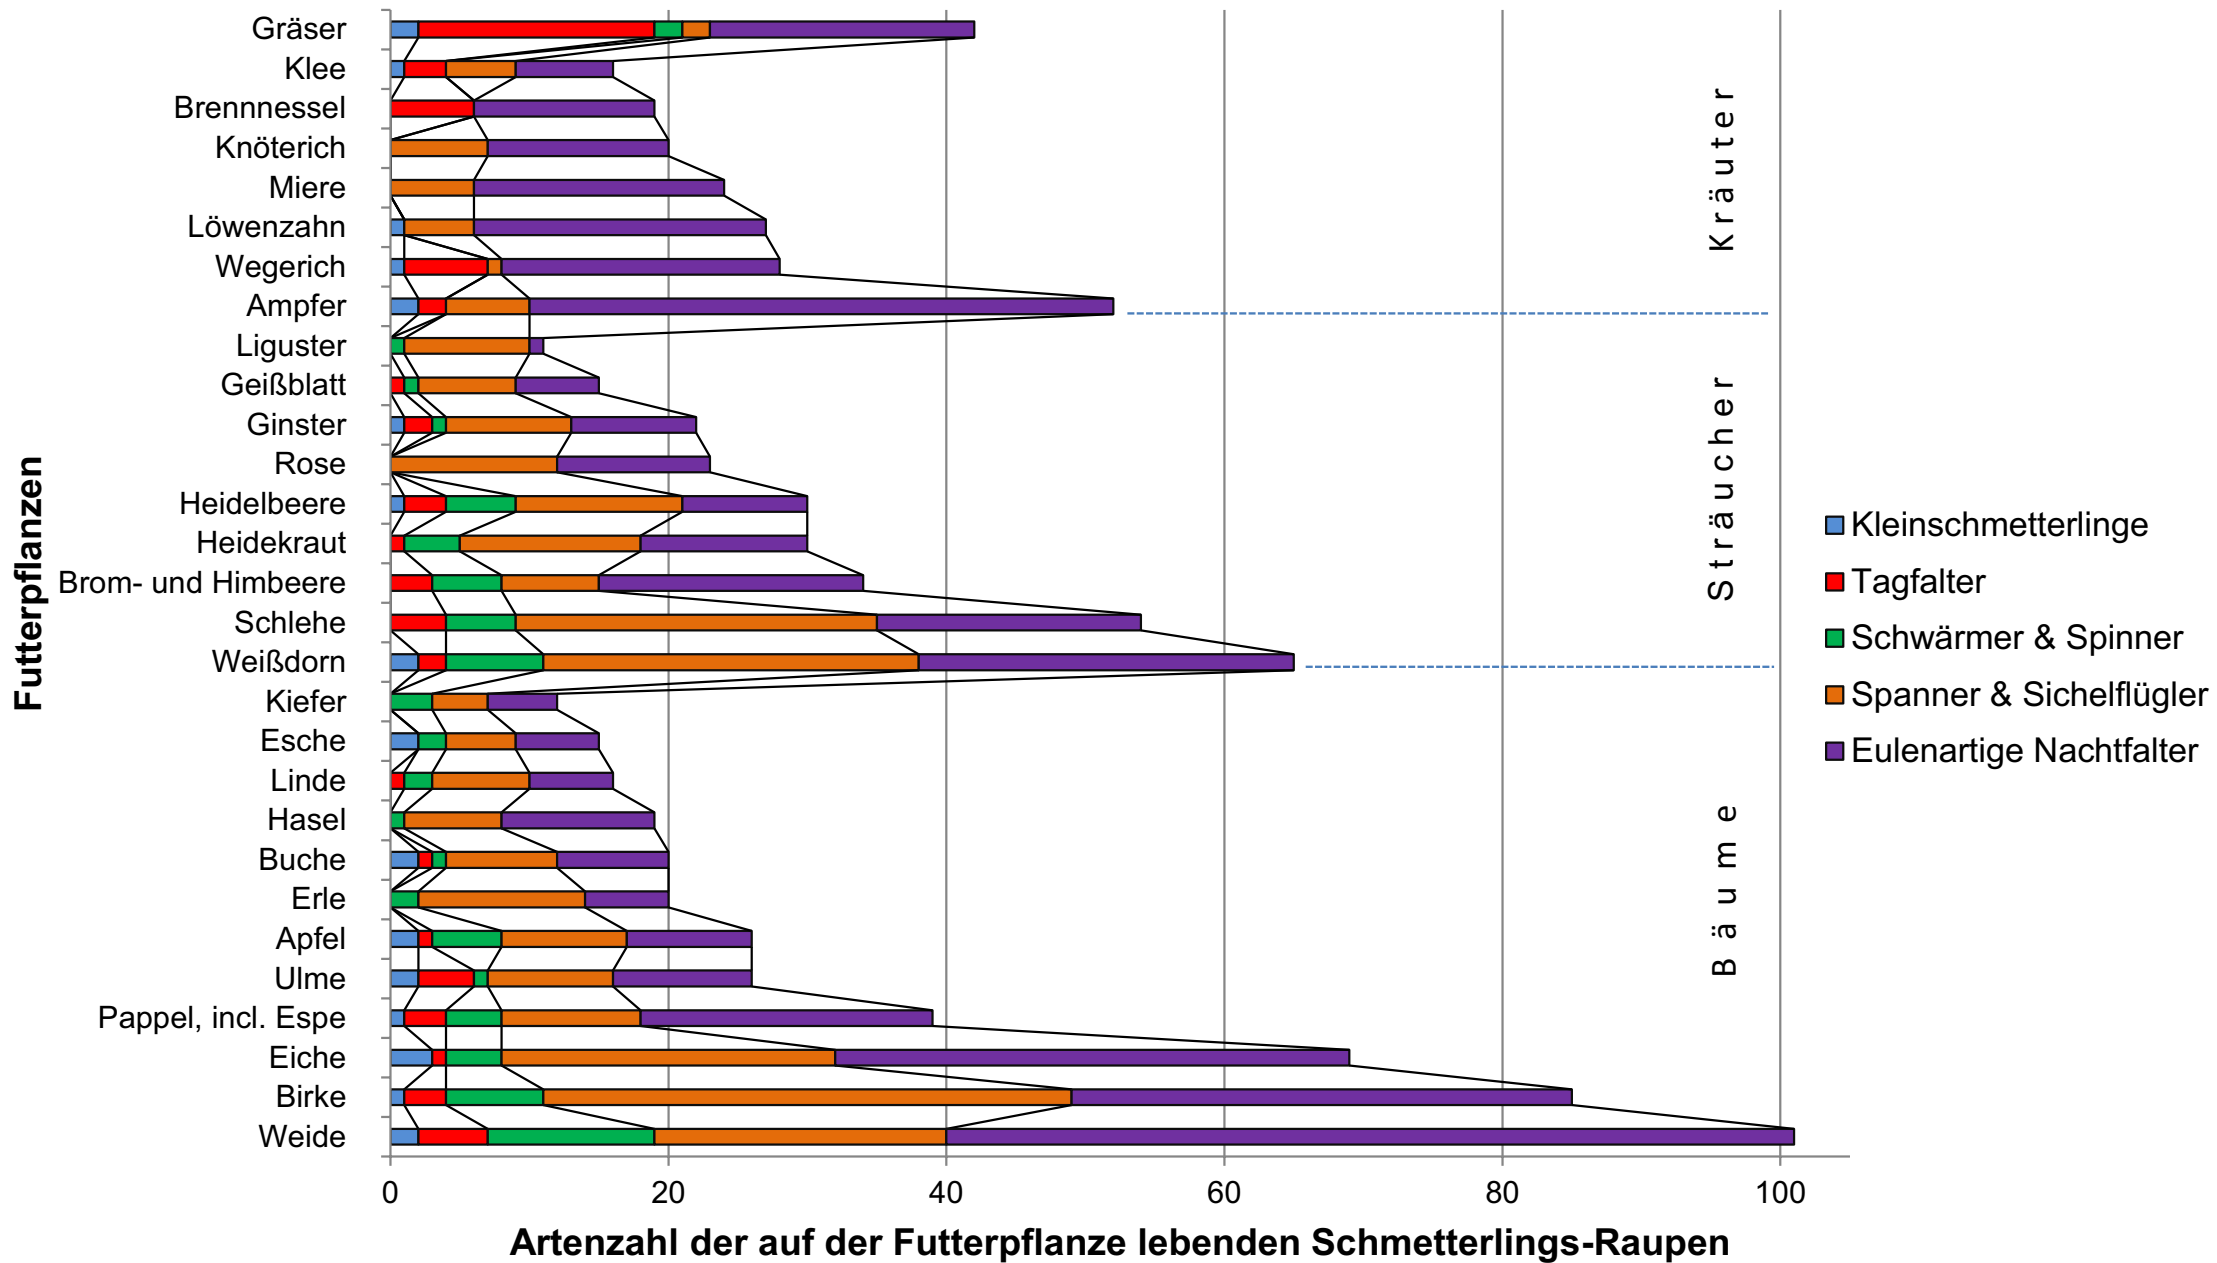

Die wichtigsten Futterpflanzen europäischer Schmetterlings-Raupen und die auf ihnen lebenden Raupenarten (nach Carter 1987)

Taxonomische Gruppierung der Schmetterlings-Familien Europas aus Carter (1987): Raupen und Schmetterlinge Europas und ihre Futterpflanzen

Gruppierung im Diagramm Überfamilie Familie

Kleinschmetterlinge

Hepialoidea	
Hepialidae	Wurzelbohrer
Zygaenoidea	
Heterogynidae	Federwidderchen
Limacodidae	Asselspinner
Zygaenidae	Widderchen
Sesioidea	
Sesiidae	Glasflügler
Cossoidea	
Cossidae	Holzbohrer