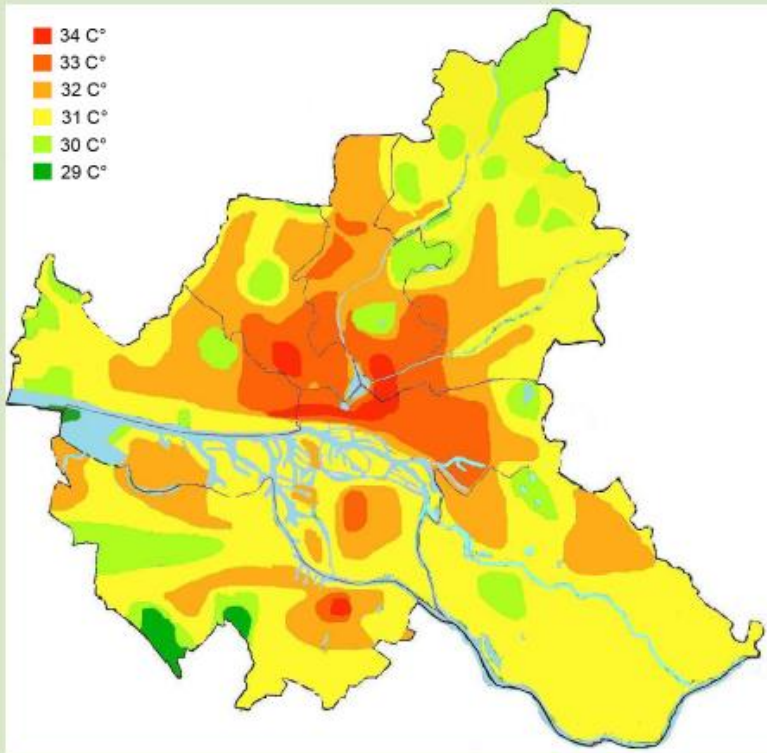

# Hitzeinseln in überverdichteten, "entgrüntem" Stadtteilen Hamburgs

## Hitzekarte Hamburg

(nach einer Abbildung im Hamburger Abendblatt vom 9.7.2010)

## Grünkarte Hamburg

(nach einer Karte der Behörde für Stadtentwicklung und Umwelt, 2009)

Quelle: Poster [Die Entgrünung Hamburgs](#) der Projektgruppe Stadtnatur Hamburg 2012